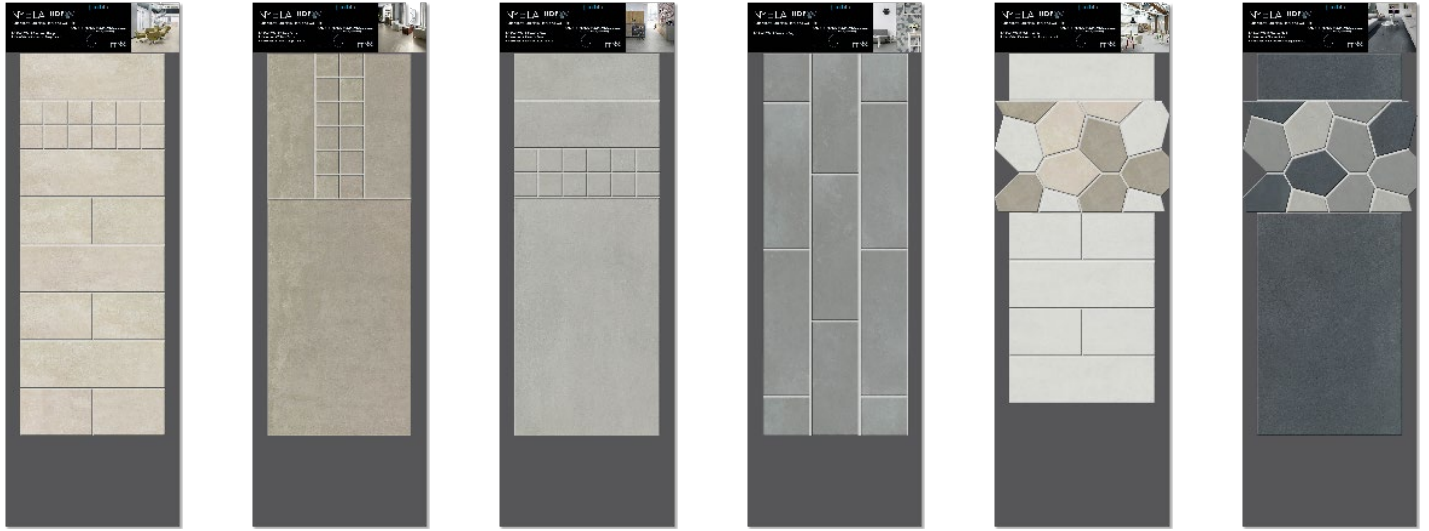

CRADLE DISPLAYS

60023CD Ainslee Park^{HDP} 14"

49556B Alava^{HDP} 14"

49555G Formations^{HDP} 20" (do not use Boulder panel)

CRADLE DISPLAYS

60021CD NY2LA^{HDP} 14"

49555I Paramount^{HDP} 20"

49556K Precious^{HDP} 14"

CRADLE DISPLAYS

49556E Tides^{HDP} 26"

6020CD Wexford^{HDP} 14"

SALES AIDS

48044 Grid Pads

48609 Contractor Pencils (2) Colors

48014 Pens, Bic Clear (8) Colors

500000 Journal Notebook