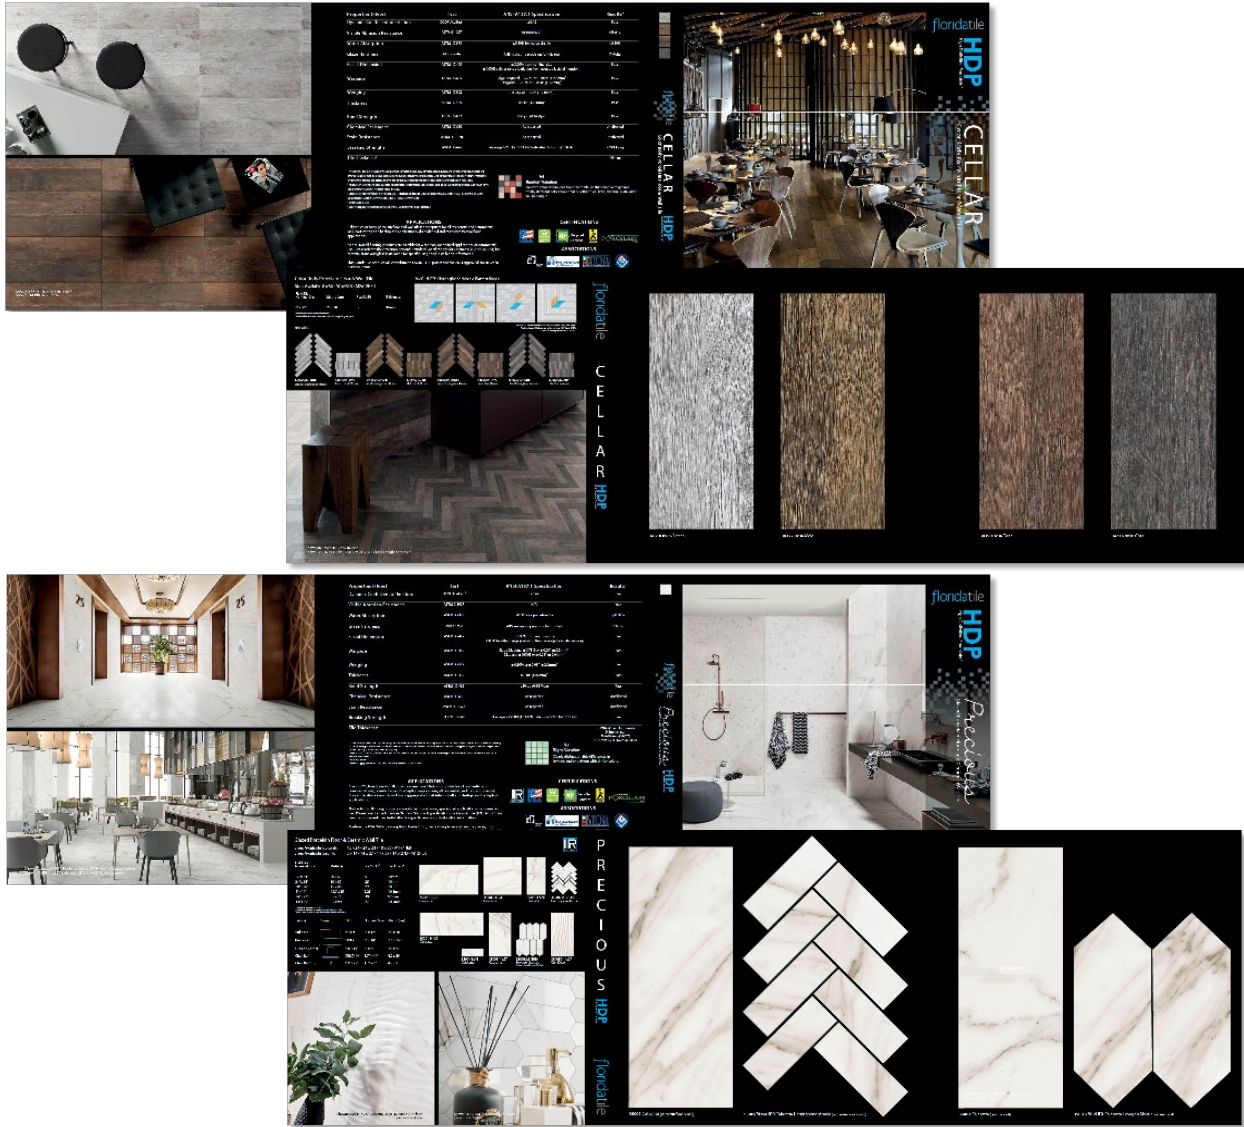

ARCHITECTURAL BINDERS

11.5" x 11.5" (Typical)

48073A	Blank Generic Architectural Binder	40021AB	NY2LA^{HDP}
40023AB	Ainslee Park^{HDP}	48089	Paramount^{HDP}
48099	Aventis^{HDP}	48093A	PietraArt Bliss
48598	Cellar^{HDP}	48956	Precious^{HDP}
40022AB	Distillery^{HDP}	48098	Relive^{HDP}
40045AB	Divinity^{HDP}	48595	Retroclassique
40025AB	Edge	49953	Sequence^{HDP}
40047AB	Enchant^{HDP}	48083A	Soul
40024AB	Genesis^{HDP}	48057	Streamline
48600	Glamour	48593	Aventis^{HDP}, Time 2.0^{HDP} & Restore^{HDP} THINNER
48592	Level 10^{HDP}	48055	Tides^{HDP}
40046AB	Local^{HDP}	48097	Time 2.0
48056	Magnolia^{HDP}	40028AB	VitraArt Peace of Mind
48596	Marquis^{HDP}	4020AB	Wexford^{HDP}
48599	MosaicArt Epic