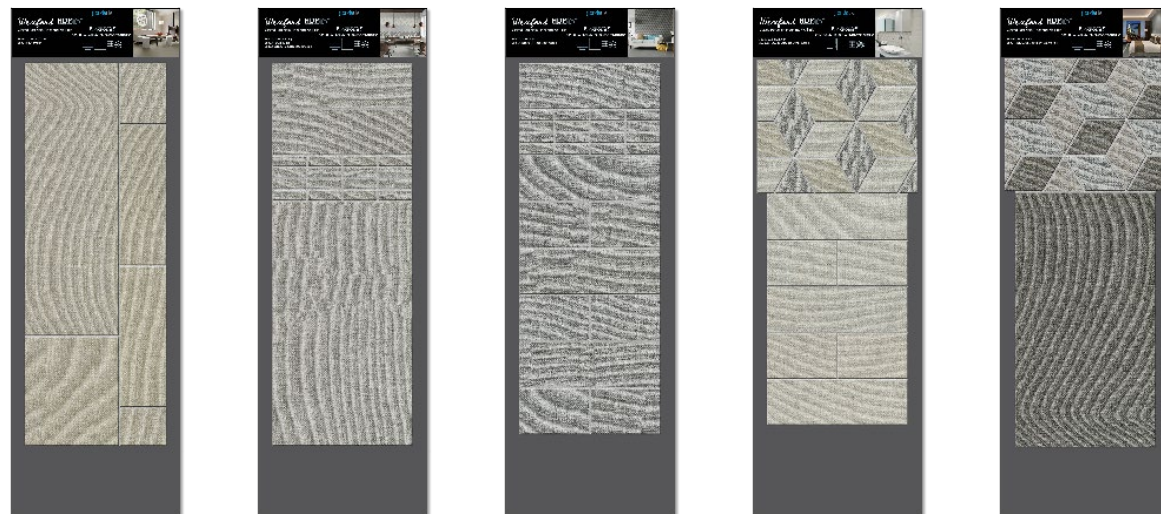

CRADLE DISPLAYS

60023CD Ainslee Park^{HDP} 14"

49556B Alava^{HDP} 14"

49555G Formations^{HDP} 20" (do not use Boulder panel)

CRADLE DISPLAYS

60021CD NY2LA^{HDP} 14"

49555I Paramount^{HDP} 20"

49556K Precious^{HDP} 14"

CRADLE DISPLAYS

49556E Tides^{HDP} 26"

6020CD Wexford^{HDP} 14"

SALES AIDS

48044 Grid Pads

48609 Contractor Pencils (2) Colors

48014 Pens, Bic Clear (8) Colors

500000 Journal Notebook