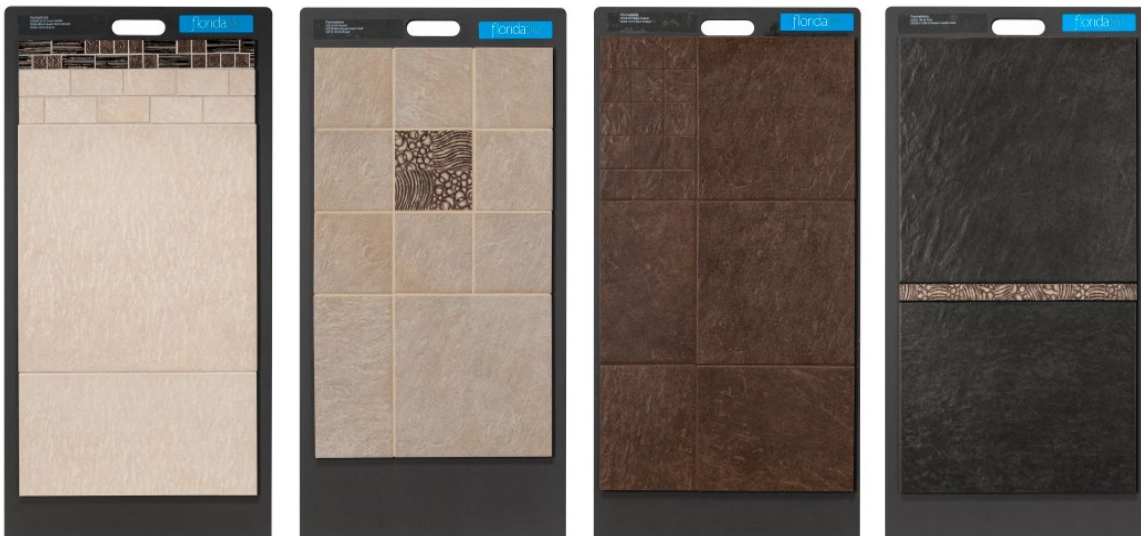

CRADLE DISPLAYS

60023CD Ainslee Park^{HDP} 14"

49556B Alava^{HDP} 14"

49555G Formations^{HDP} 20" (do not use Boulder panel)

CRADLE DISPLAYS

60021CD NY2LA^{HDP} 14"

49555I Paramount^{HDP} 20"

49556K Precious^{HDP} 14"

CRADLE DISPLAYS

49556E Tides^{HDP} 26"

6020CD Wexford^{HDP} 14"

SALES AIDS

48044 Grid Pads

48609 Contractor Pencils (2) Colors

48014 Pens, Bic Clear (8) Colors

500000 Journal Notebook