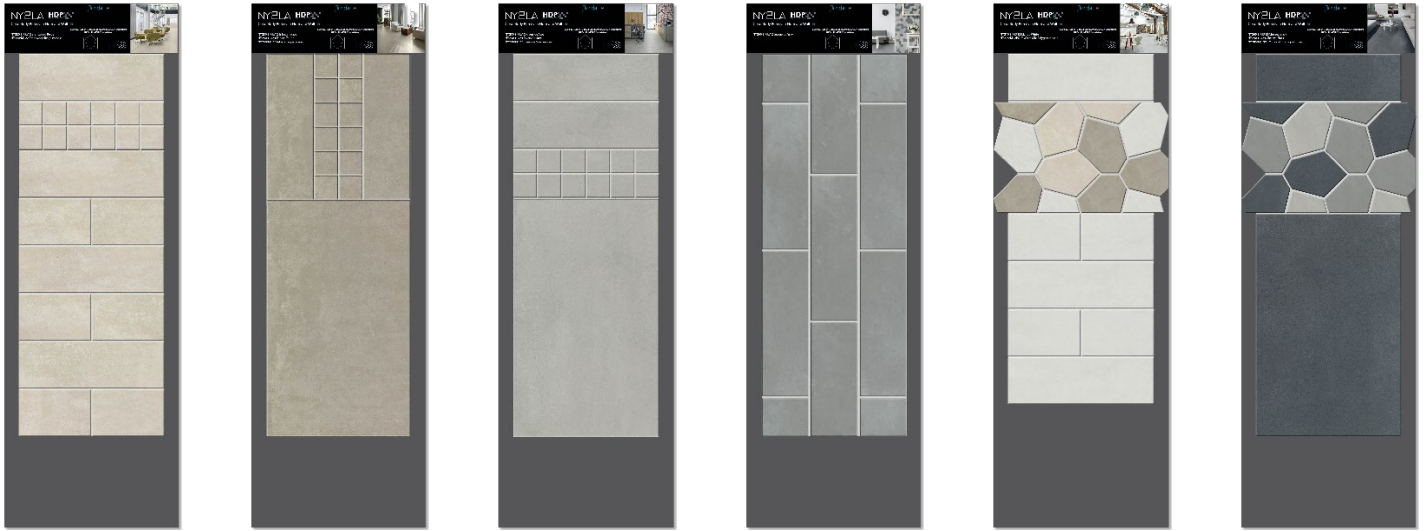

Sets

- 60023CD**
- 49556B**
- 49555G**
- 60022CD**
- 60045CD**
- 60047CD**
- 60048CD**
- 60051CD**
- 60046CD**
- 60021CD**
- 49555I**
- 49556K**
- 49556E**
- 6020CD**

Cradle

- Ainslee Park^{HDP} Cradle Display 14" w
- Alava^{HDP} Cradle Display 14" w (use wood graphics only)
- Formations^{HDP} Cradle Display 20" w
- Distillery^{HDP} Cradle Display 16" w (coming soon)
- Divinity^{HDP} Cradle Display 12" w
- Enchant^{HDP} Cradle Display (Matte) 14" w
- Enchant^{HDP} Cradle Display (Polished) 14" w
- Excursion^{HDP} Cradle Display 16" w
- Local^{HDP} Cradle Display 16" w
- NY2LA^{HDP} Cradle Display 14" w
- Paramount^{HDP} Cradle Display 20" w
- Precious^{HDP} Cradle Display 14" w
- Tides^{HDP} Cradle Display 26" w
- Wexford^{HDP} Cradle Display 14" w

CRADLE DISPLAYS

60023CD Ainslee Park^{HDP} 14"

49556B Alava^{HDP} 14"

60051CD Excursion^{HDP} 16"

CRADLE DISPLAYS

60047CD (matte) & 60048CD (polished) Enchant^{HDP} 14"

49555G Formations^{HDP} 20" (do not use Boulder panel)

CRADLE DISPLAYS

60021CD NY2LA^{HDP} 14"

49555I Paramount^{HDP} 20"

CRADLE DISPLAYS

49556K Precious^{HDP} 14"

49556E Tides^{HDP} 26"

6020CD Wexford^{HDP} 14"

SALES AIDS