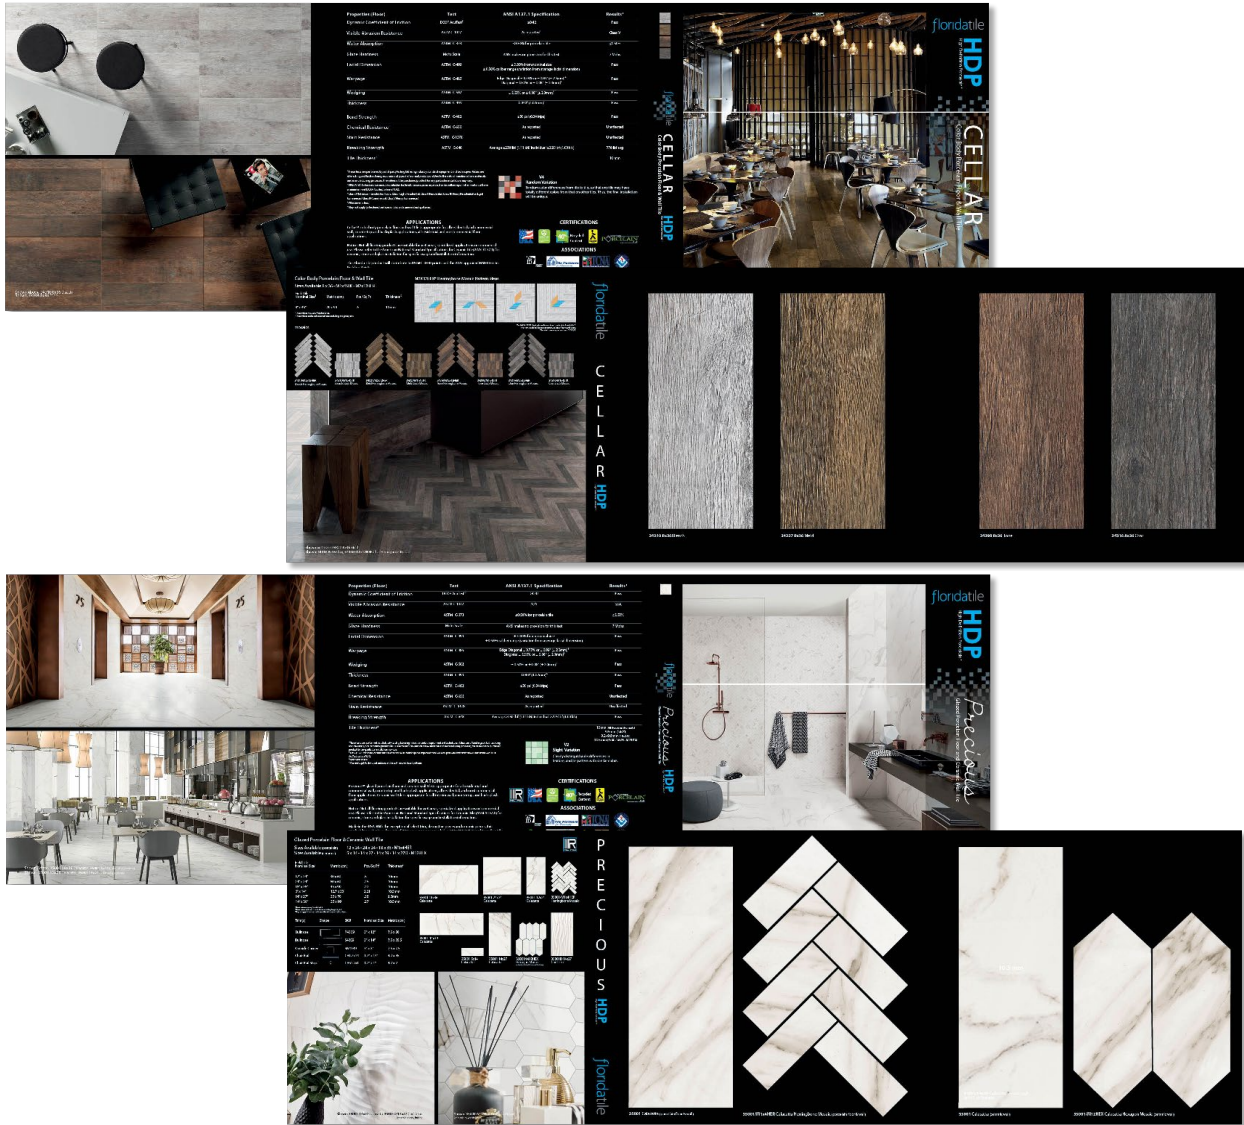

ARCHITECTURAL BINDERS

11.5" x 11.5" (Typical)

- 48073A Blank Generic Architectural Binder
- 40023AB Ainslee Park^{HDP}
- 48598 Cellar^{HDP}
- 40022AB Distillery^{HDP}
- 40045AB Divinity^{HDP}
- 40041AB Ecoscape
- 40025AB Edge
- 40047AB Enchant^{HDP}
- 40051AB Excursion^{HDP}
- 40024AB Genesis^{HDP}
- 48600 Glamour
- 48592 Level 10^{HDP}
- 40046AB Local^{HDP}
- 48056 Magnolia^{HDP}
- 48596 Marquis^{HDP}

- 48599 MosaicArt Epic
- 40021AB NY2LA^{HDP}
- 48089 Paramount^{HDP}
- 48093A PietraArt Bliss
- 48956 Precious^{HDP}
- 48098 Relive^{HDP}
- 48595 Retroclassique
- 49953 Sequence^{HDP}
- 48057 Streamline
- 48055 Tides^{HDP}
- 48097 Time 2.0
- 40028AB VitraArt Peace of Mind
- 4020AB Wexford^{HDP}