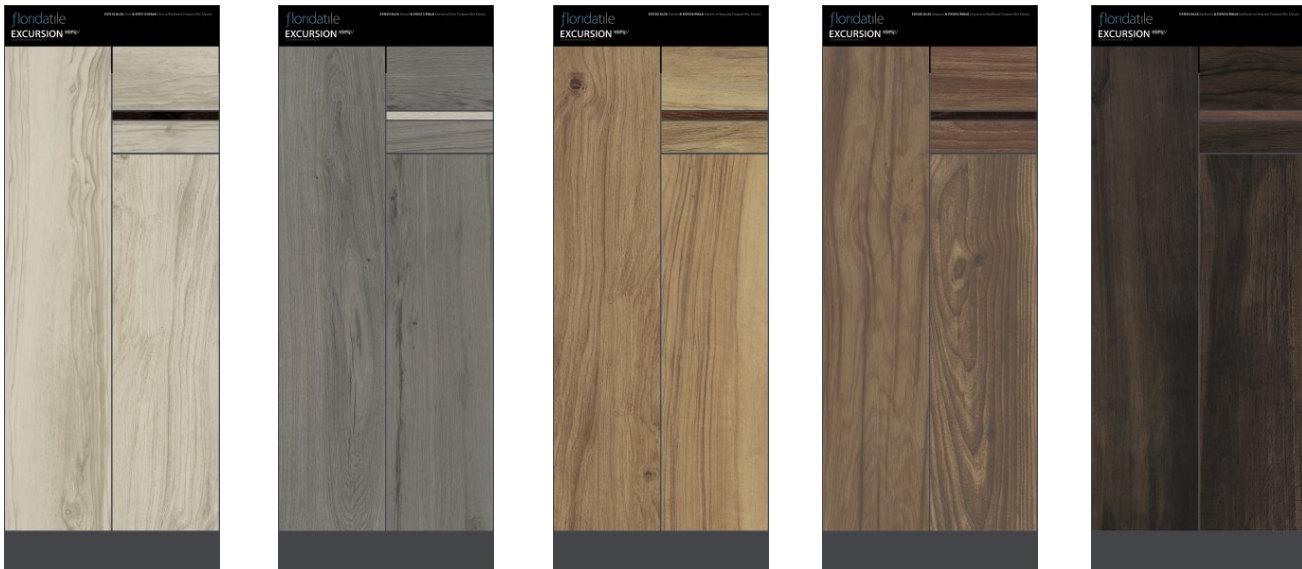

Sets

- 60023CD**
- 49556B**
- 49555G**
- 60022CD**
- 60045CD**
- 60047CD**
- 60048CD**
- 60051CD**
- 60046CD**
- 60021CD**
- 49555I**
- 49556K**
- 49556E**
- 6020CD**

Cradle

- Ainslee Park^{HDP} Cradle Display 14" w
- Alava^{HDP} Cradle Display 14" w (use wood graphics only)
- Formations^{HDP} Cradle Display 20" w
- Distillery^{HDP} Cradle Display 16" w (coming soon)
- Divinity^{HDP} Cradle Display 12" w
- Enchant^{HDP} Cradle Display (Matte) 14" w
- Enchant^{HDP} Cradle Display (Polished) 14" w
- Excursion^{HDP} Cradle Display 16" w
- Local^{HDP} Cradle Display 16" w
- NY2LA^{HDP} Cradle Display 14" w
- Paramount^{HDP} Cradle Display 20" w
- Precious^{HDP} Cradle Display 14" w
- Tides^{HDP} Cradle Display 26" w
- Wexford^{HDP} Cradle Display 14" w

CRADLE DISPLAYS

60023CD Ainslee Park^{HDP} 14"

49556B Alava^{HDP} 14"

60051CD Excursion^{HDP} 16"

CRADLE DISPLAYS

60047CD (matte) & 60048CD (polished) Enchant^{HDP} 14"

49555G Formations^{HDP} 20" (do not use Boulder panel)

CRADLE DISPLAYS

60021CD NY2LA^{HDP} 14"

49555I Paramount^{HDP} 20"

CRADLE DISPLAYS

49556K Precious^{HDP} 14"

49556E Tides^{HDP} 26"

6020CD Wexford^{HDP} 14"

SALES AIDS