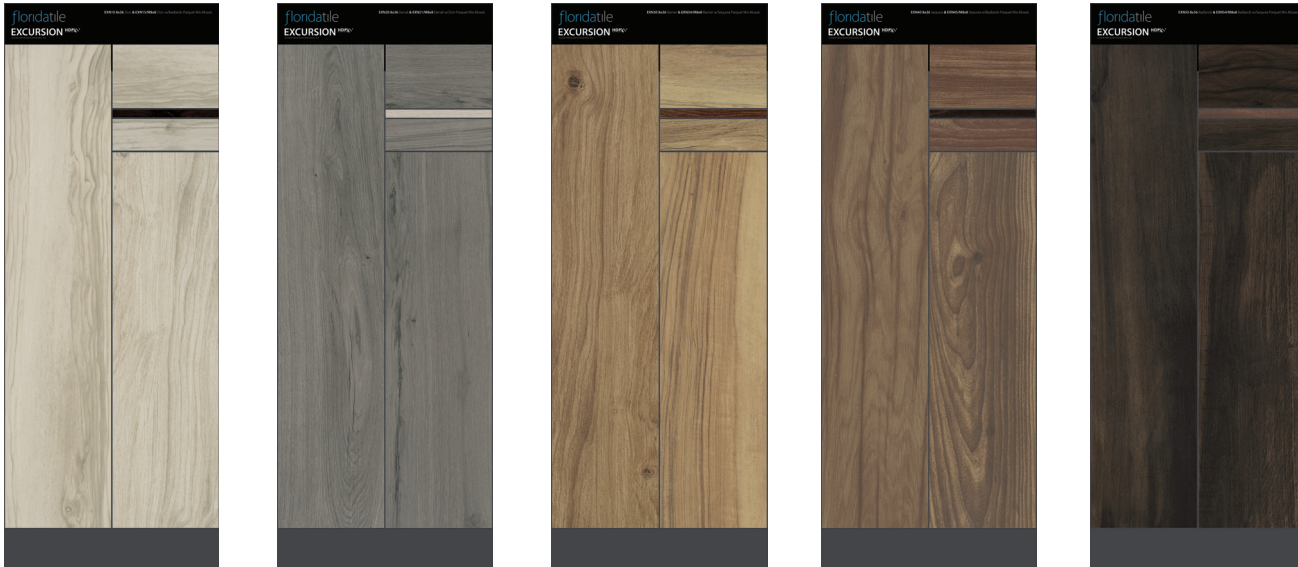

# CRADLE DISPLAYS

## 60047CD (matte) Enchant<sup>HDP</sup> 14"

# CRADLE DISPLAYS

60048CD (polished) Enchant<sup>HDP</sup> 14"

60051CD Excursion<sup>HDP</sup> 16"

60046CD Local<sup>HDP</sup> 16"