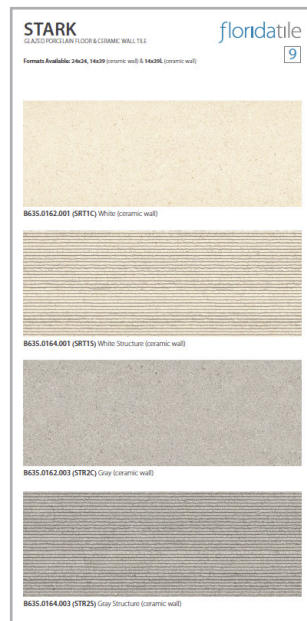

STARK

55558CC Ceramic
12" x 6.125"