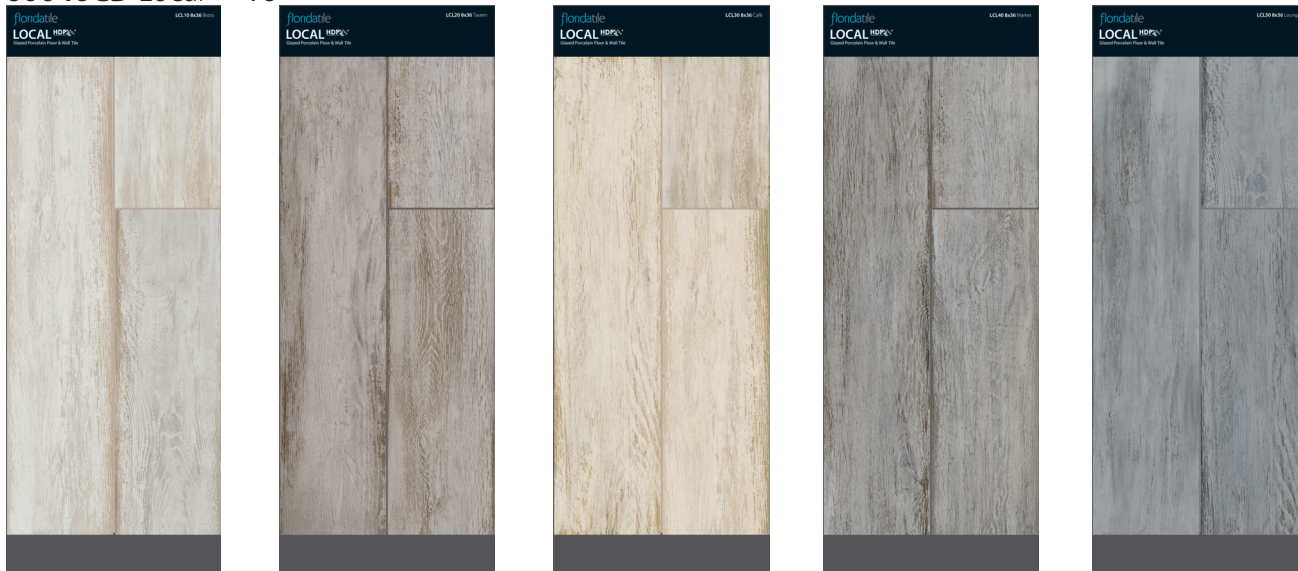

# CRADLE DISPLAYS

60048CD (polished) Enchant<sup>HDP</sup> 14"

60051CD Excursion<sup>HDP</sup> 16"

60046CD Local<sup>HDP</sup> 16"

# CRADLE DISPLAYS