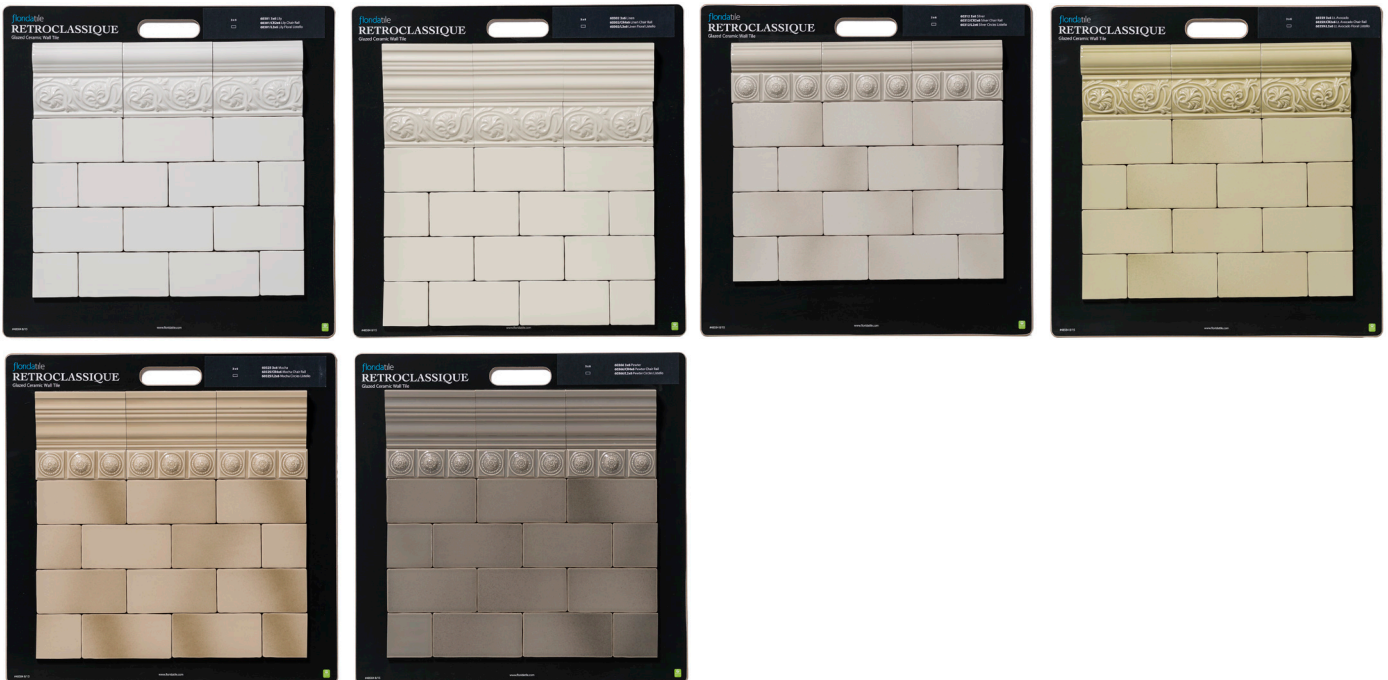

48584 Retroclassique