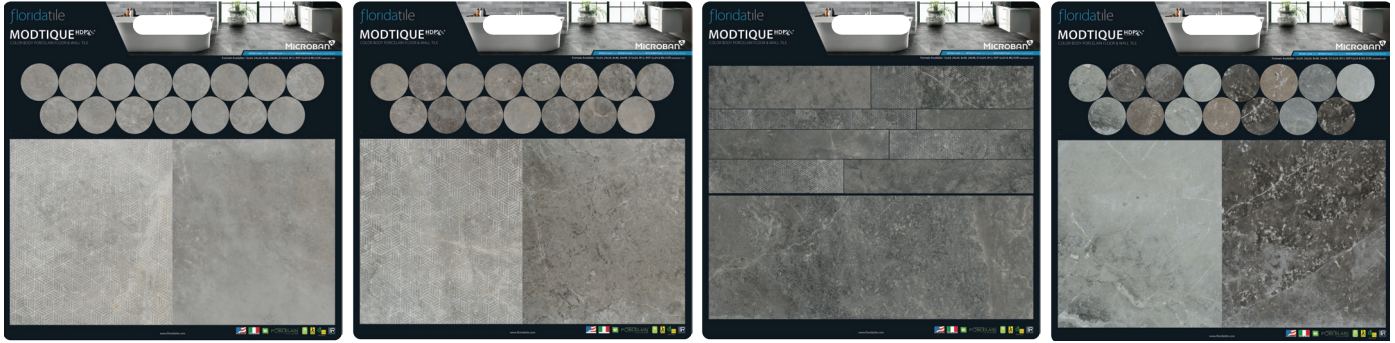

DDB BY COLOR

30050DC Modtique^{HDP}