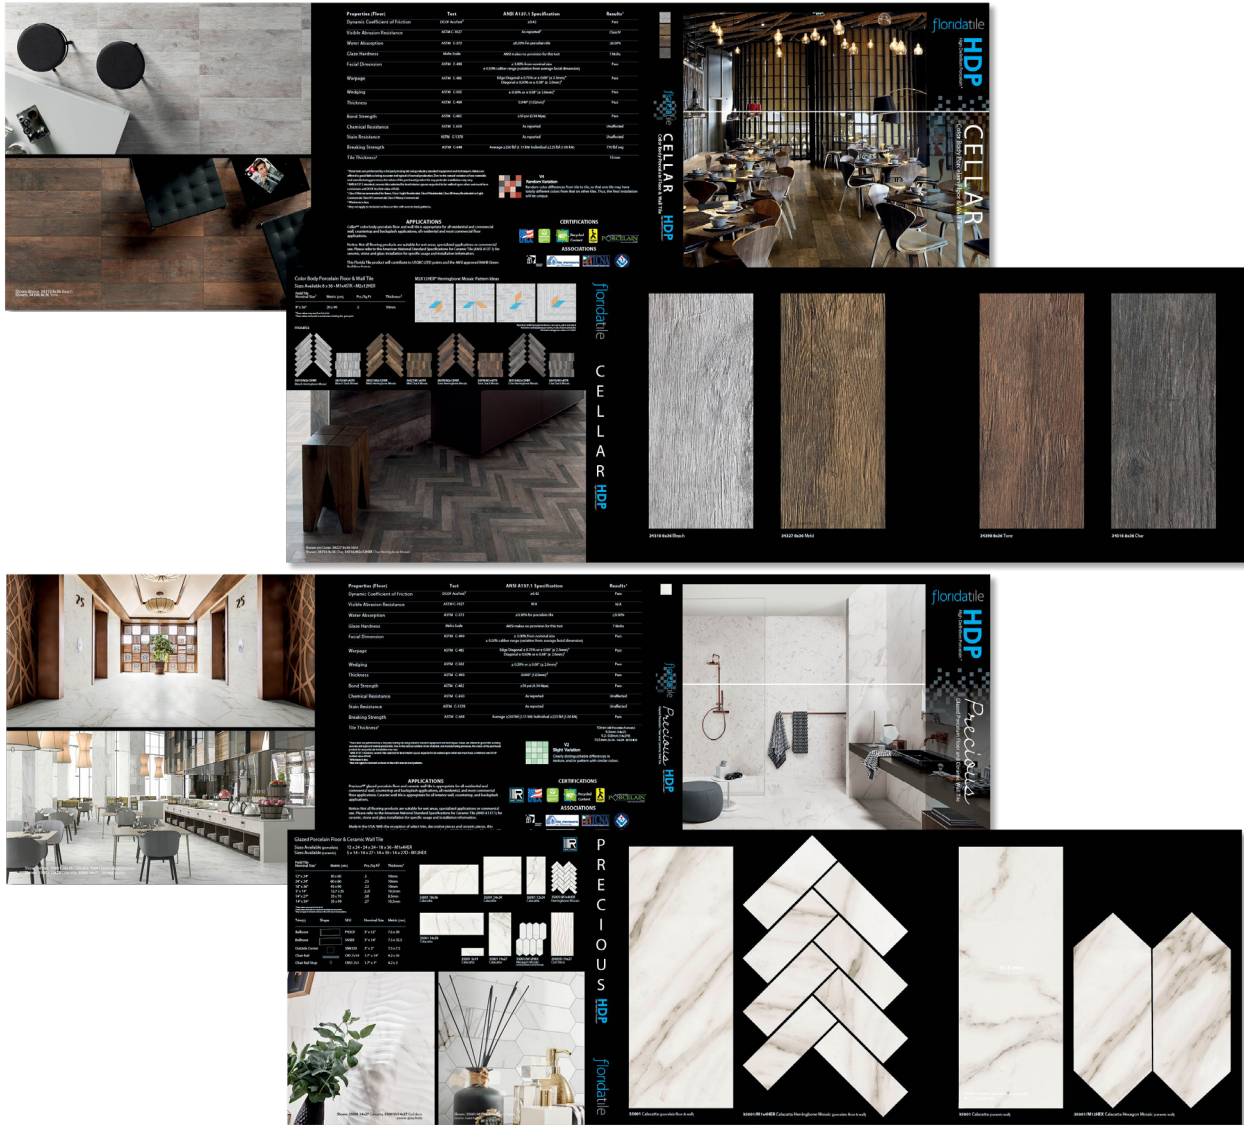

ARCHITECTURAL BINDERS

11.5" x 11.5" (Typical)

- 48073A Blank Generic Architectural Binder
- 40023AB Ainslee Park^{HDP}
- 48598 Cellar^{HDP}
- 40022AB Distillery^{HDP}
- 40045AB Divinity^{HDP}
- 40025AB Edge
- 40047AB Enchant^{HDP}
- 40051AB Excursion^{HDP}
- 40046AB Local^{HDP}
- 48056 Magnolia^{HDP}

- 48599 MosaicArt Epic
- 40021AB NY2LA^{HDP}
- 48089 Paramount^{HDP}
- 48956 Precious^{HDP}
- 48595 Retroclassique
- 49953 Sequence^{HDP}
- 48057 Streamline
- 40028AB VitraArt Peace of Mind
- 4020AB Wexford^{HDP}