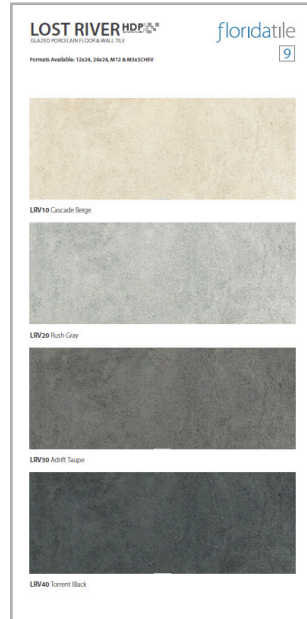

LOST RIVER^{HDP}

55055CC 12" x 6.125"