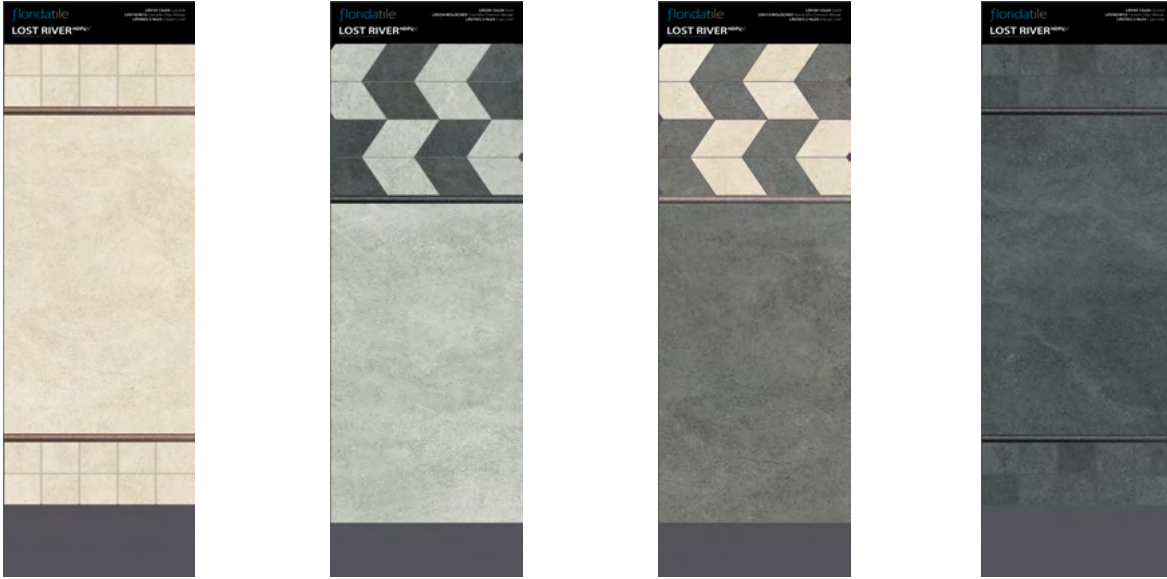

CRADLE DISPLAYS

60055CD Lost River^{HDP} 12"