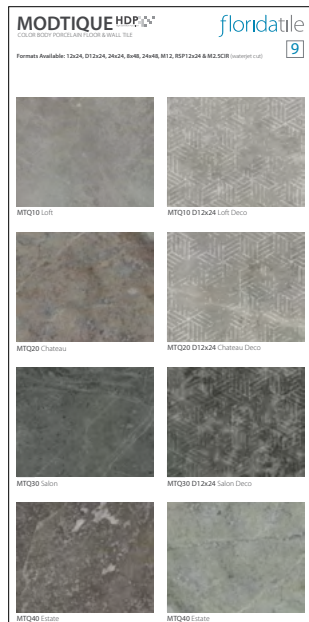

55254CC Trapezoid
12" x 6.125"

EMOTIVE

55354CC Listello
12" x 6.125"

LOST RIVER^{HDP}

55055CC
12" x 6.125"

MODTIQUE^{HDP}

55050CC
12" x 6.125"

STARK