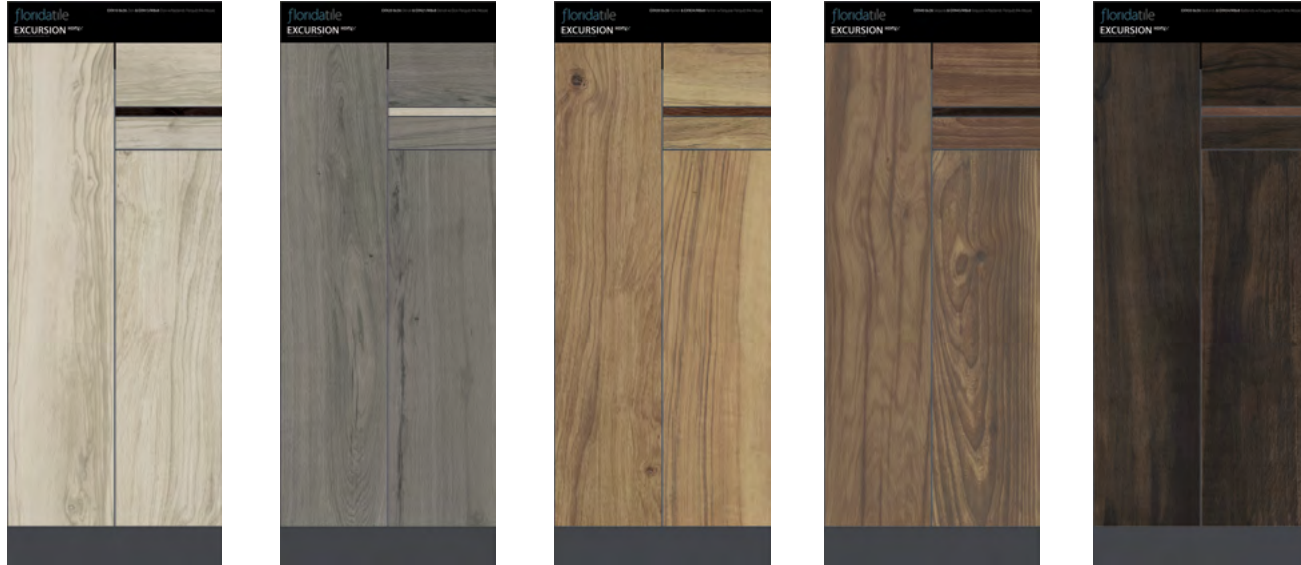

CRADLE DISPLAYS

60023CD Ainslee Park^{HDP} 14"

60045CD Divinity^{HDP} 12"

60047CD Enchant^{HDP} (matte) 14"

CRADLE DISPLAYS

60048CD Enchant^{HDP} (polished) 14"

60051CD Excursion^{HDP} 16"

60046CD Local^{HDP} 16"