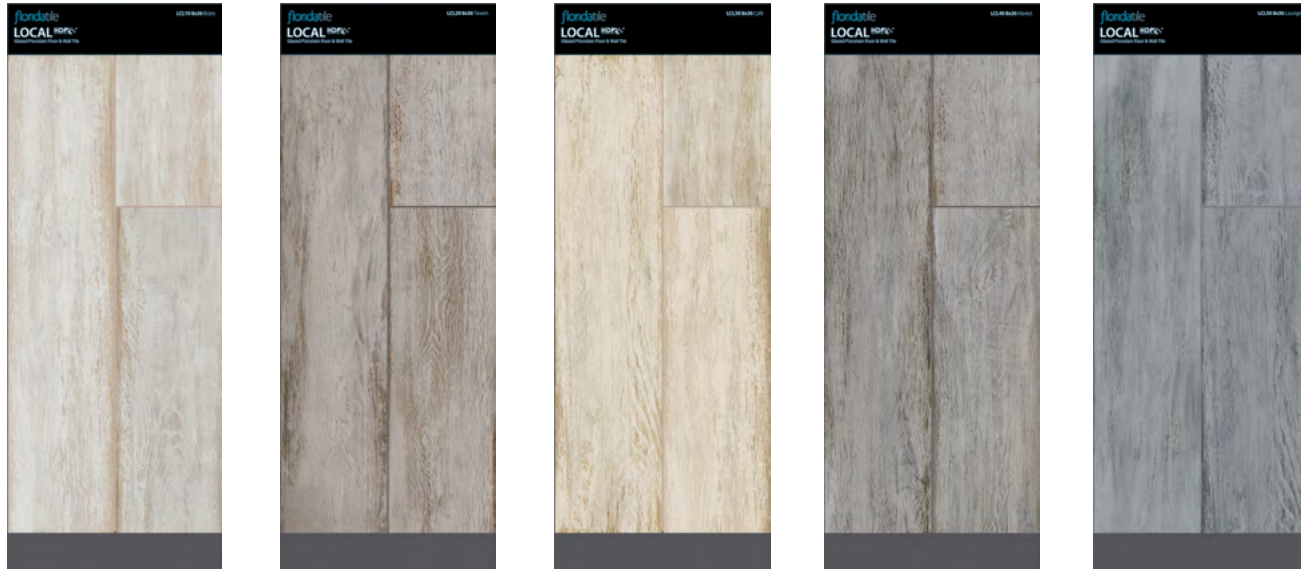

Cradle

Ainslee Park^{HDP} Cradle Display 14" w
Divinity^{HDP} Cradle Display 12" w
East Village^{HDP} Cradle Display 12" w (coming soon)
Enchant^{HDP} Cradle Display (Matte) 14" w
Enchant^{HDP} Cradle Display (Polished) 14" w
Excursion^{HDP} Cradle Display 16" w
Local^{HDP} Cradle Display 16" w
Lost River^{HDP} Cradle Display 12" w
Modtique^{HDP} Cradle Display 24" w
NY2LA^{HDP} Cradle Display 14" w
Precious^{HDP} Cradle Display 14" w

CRADLE DISPLAYS

60023CD Ainslee Park^{HDP} 14"

60045CD Divinity^{HDP} 12"

60047CD Enchant^{HDP} (matte) 14"

CRADLE DISPLAYS

60048CD Enchant^{HDP} (polished) 14"

60051CD Excursion^{HDP} 16"

60046CD Local^{HDP} 16"