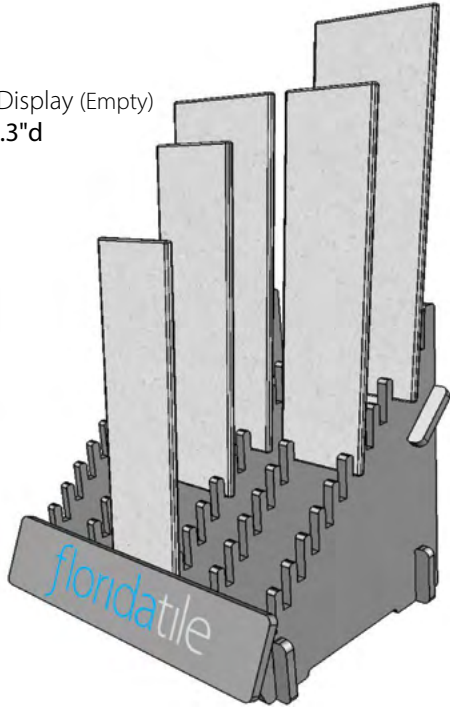

46808Y 5.5" x 16.5" Blank Cards (10 per carton)

46808Z 5.5" x 5.5" Blank Cards (15 per carton)

49102 Table Top Display 13"l x 14"w x 8"h

49215 Retroclassique

SPECIAL DISPLAYS

48619 36 Slot Tile Display (Empty)
20"w x 22.5"h x 23.3"d