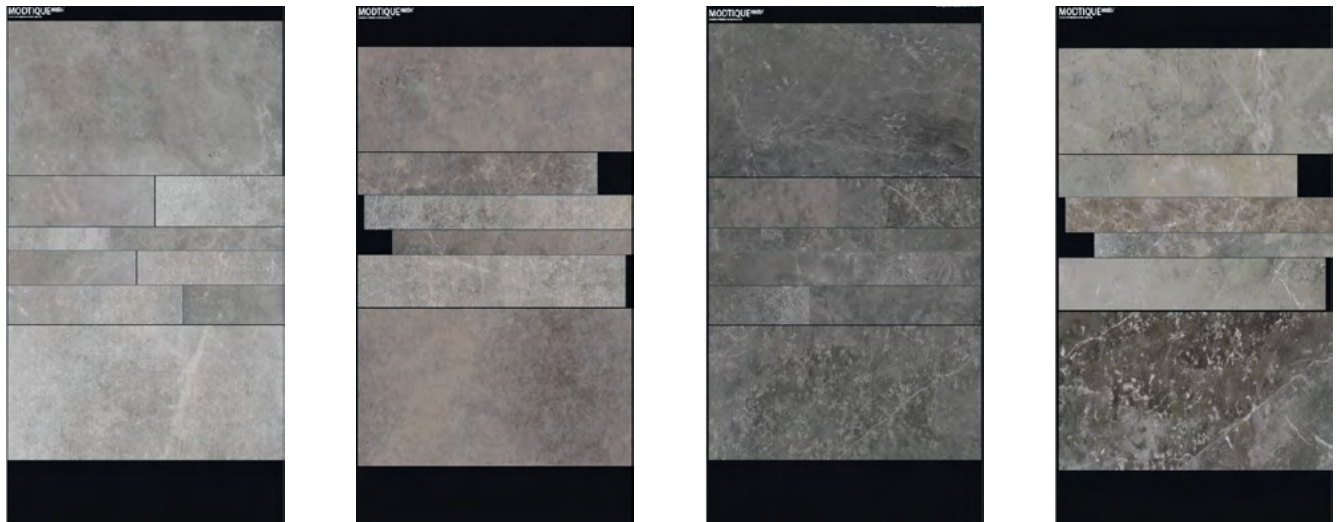

60050CD Modtigue^{HDP} 24"