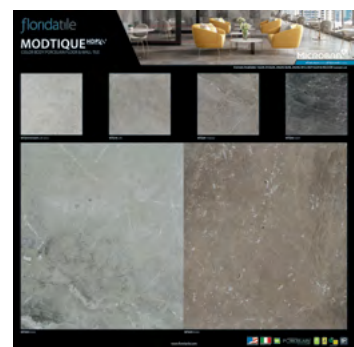

DEALER DISPLAY BOARDS

22" x 22"

- **48200B** Blank Dealer Board
- **20023DB** Ainslee Park^{HDP} (Floor)
- **20026DB** Ainslee Park^{HDP} (Wall)
- **30057DC** Amplify
- **48447** Aventis^{HDP}
- **48377** Berkshire^{HDP}
- **48916** Cellar^{HDP}
- **48455** Continent^{DP}
- **48443A** Craftsman^{DP}
- **20022DB** Distillery^{HDP}
- **20045DB** Divinity^{HDP}
- **30053DC** East Village^{HDP} (2 board kit)
- **20041DB** Ecoscape
- **20025DB** Edge
- **20054DB** Emotive
- **20047DB** Enchant^{HDP} (Matte)
- **20048DB** Enchant^{HDP} (Polished)
- **20051DB** Excursion^{HDP}
- **20046DB** Local^{HDP}
- **20055DB** Lost River^{HDP}
- **48445** Magnolia^{HDP}
- **48454** Maltese^{DP} (Wall)
- **48348** MetalArt Matrix
- **48281** Metropolitan Quarry
- **20050DB** Modtique^{HDP}
- **48906** MosaicArt Epic
- **48442** Natura^{HDP}
- **20021DB** NY2LA^{HDP}
- **48382** PietraArt Bliss (Travertine & Slate)
- **48914** PietraArt Ledgerstone
- **20081DB** PietraArt Pebbles (Warm Mix)
- **20181DB** PietraArt Pebbles (Cool Mix)
- **30031DB** PietraArt Premier Marble (Casablanca)
- **30032DB** PietraArt Premier Marble (Makrana)
- **30033DB** PietraArt Premier Marble (Crema)
- **30034DB** PietraArt Premier Marble (Dahlia)
- **30035DB** PietraArt Premier Marble (Giallo)
- **30036DB** PietraArt Premier Marble (Argento)
- **30037DB** PietraArt Premier Marble (Babeto)
- **30038DB** PietraArt Premier Marble (Silver Veincut)
- **48953** Precious^{HDP} (Floor)
- **48950** Precious^{HDP} (Wall)
- **48901** Relive^{HDP}

- **48354** Retroclassique
- **48449** Rhyme
- **48945** Sequence^{HDP}
- **20058DB** Stark
- **48433** Streamline
- **48444** Tides^{HDP}
- **48383** Time 2.0
- **20049DB** Tuscan Villa^{HDP}
- **20062DB** Urban Foundry^{HDP}
- **20028DB** VitraArt Peace of Mind (Field Tile)
- **20029DB** VitraArt Peace of Mind (Mosaics)