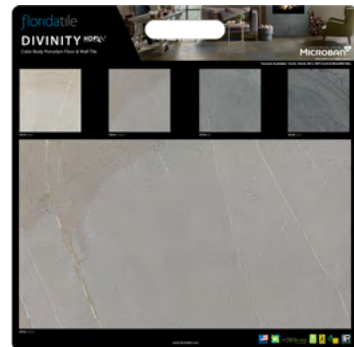

DEALER DISPLAY BOARDS

22" x 22"

- **48200B** Blank Dealer Board
- **20023DB** Ainslee Park^{HDP} (Floor)
- **20026DB** Ainslee Park^{HDP} (Wall)
- **30057DC** Amplify
- **48447** Aventis^{HDP}
- **48377** Berkshire^{HDP}
- **48916** Cellar^{HDP}
- **48455** Continent^{DP}
- **48443A** Craftsman^{DP}
- **20022DB** Distillery^{HDP}
- **20045DB** Divinity^{HDP}
- **30053DC** East Village^{HDP} (2 board kit)
- **20041DB** Ecoscape
- **20025DB** Edge
- **20054DB** Emotive
- **20047DB** Enchant^{HDP} (Matte)
- **20048DB** Enchant^{HDP} (Polished)
- **20051DB** Excursion^{HDP}
- **20046DB** Local^{HDP}
- **20055DB** Lost River^{HDP}
- **48445** Magnolia^{HDP}
- **48454** Maltese^{DP} (Wall)
- **48348** MetalArt Matrix
- **48281** Metropolitan Quarry
- **20050DB** Modtique^{HDP}
- **48906** MosaicArt Epic
- **48442** Natura^{HDP}
- **20021DB** NY2LA^{HDP}
- **48382** PietraArt Bliss (Travertine & Slate)
- **48914** PietraArt Ledgerstone
- **20081DB** PietraArt Pebbles (Warm Mix)
- **20181DB** PietraArt Pebbles (Cool Mix)
- **30031DB** PietraArt Premier Marble (Casablanca)
- **30032DB** PietraArt Premier Marble (Makrana)
- **30033DB** PietraArt Premier Marble (Crema)
- **30034DB** PietraArt Premier Marble (Dahlia)
- **30035DB** PietraArt Premier Marble (Giallo)
- **30036DB** PietraArt Premier Marble (Argento)
- **30037DB** PietraArt Premier Marble (Babeto)
- **30038DB** PietraArt Premier Marble (Silver Veincut)
- **48953** Precious^{HDP} (Floor)
- **48950** Precious^{HDP} (Wall)
- **48901** Relive^{HDP}

- **48354** Retroclassique
- **48449** Rhyme
- **48945** Sequence^{HDP}
- **20058DB** Stark
- **48433** Streamline
- **48444** Tides^{HDP}
- **48383** Time 2.0
- **20049DB** Tuscan Villa^{HDP}
- **20062DB** Urban Foundry^{HDP}
- **20028DB** VitraArt Peace of Mind (Field Tile)
- **20029DB** VitraArt Peace of Mind (Mosaics)