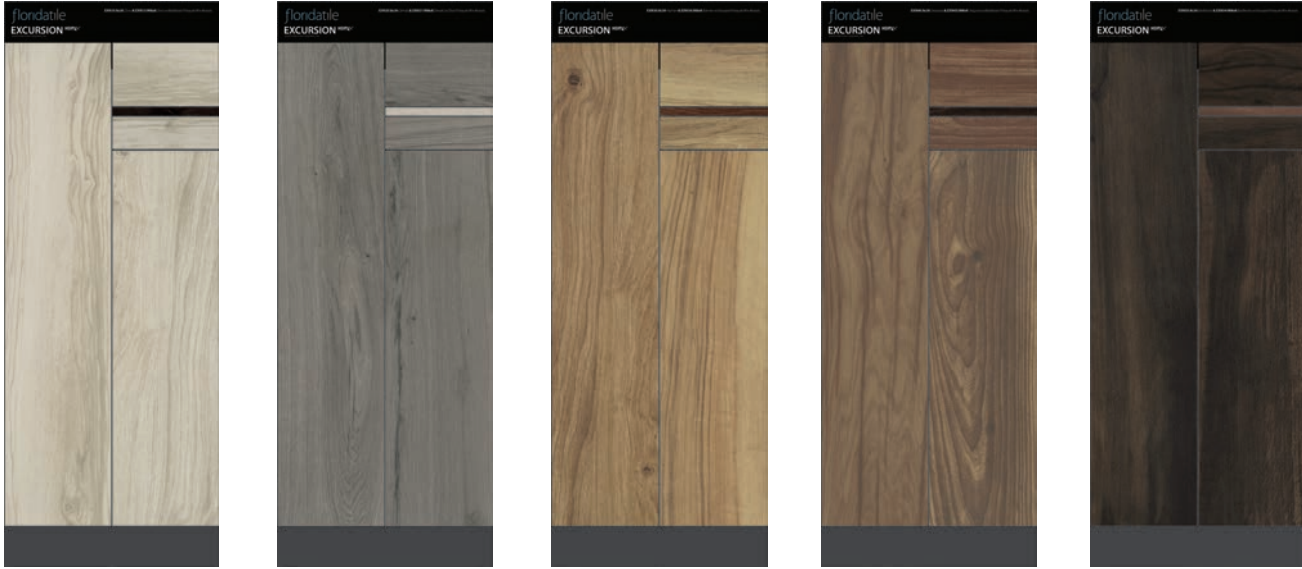

Modtique^{HDP} Cradle Display 24" w

Precious^{HDP} Cradle Display 14" w

CRADLE DISPLAYS

60045CD Divinity^{HDP} 12"

60047CD Enchant^{HDP} (matte) 14"

60048CD Enchant^{HDP} (polished) 14"

CRADLE DISPLAYS

60051CD Excursion^{HDP} 16"

60046CD Local^{HDP} 16"

60055CD Lost River^{HDP} 12"

CRADLE DISPLAYS

60050CD Modtique^{HDP} 24"

49556K Precious^{HDP} 14"

SALES AIDS

48044 Grid Pads

48609 Contractor Pencils (2) Colors