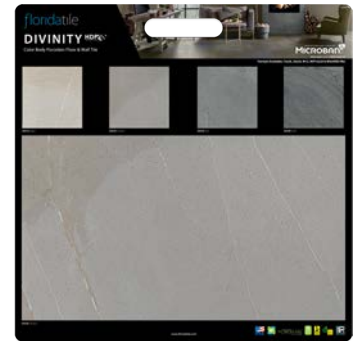

DEALER DISPLAY BOARDS

22" x 22"

- 48200B Blank Dealer Board
- 20023DB Ainslee Park^{HDP} (Floor)
- 20026DB Ainslee Park^{HDP} (Wall)
- 20059DB Alustra^{HDP} Matte
- 21059DB Alustra^{HDP} Polished
- 22059DB Alustra^{HDP} Mosaics/Liners - Coming Soon!
- 30057DC Amplify
- 48447 Aventis^{HDP}
- PRI48963 Bakersfield^{HDP}
- 48377 Berkshire^{HDP}
- 48916 Cellar^{HDP}
- 48455 Continent^{DP}
- 48443A Craftsman^{DP}
- 20022DB Distillery^{HDP}
- 20045DB Divinity^{HDP}
- 30053DC East Village^{HDP} (2 board kit)
- 20041DB 2CM
- 20025DB Edge
- 20054DB Emotive
- 20047DB Enchant^{HDP} (Matte)
- 20048DB Enchant^{HDP} (Polished)
- 20051DB Excursion^{HDP}
- 20093DB Gravitate^{HDP}
- 20046DB Local^{HDP}
- 20055DB Lost River^{HDP}
- 48445 Magnolia^{HDP}
- 48454 Maltese^{DP} (Wall)
- 48281 Metropolitan Quarry
- 20050DB Modtique^{HDP}
- 48442 Natura^{HDP}
- 20021DB NY2LA^{HDP}
- 48382 PietraArt Bliss (Travertine & Slate)
- 48914 PietraArt Ledgerstone
- 20081DB PietraArt Pebbles (Warm Mix)
- 20181DB PietraArt Pebbles (Cool Mix)
- 30031DB PietraArt Premier Marble (Casablanca)
- 30032DB PietraArt Premier Marble (Makrana)
- 48953 Precious^{HDP} (Floor)
- 48950 Precious^{HDP} (Wall)
- 48901 Relive^{HDP}
- 48449 Rhyme
- 48945 Sequence^{HDP}
- 20043DB Serendipity^{HDP}
- 20088DB Soho Field Tile - Coming Soon!
- 20188DB Soho Mosaics - Coming Soon!
- 20288DB Soho Patterned Mosaics - Coming Soon!

- 48433 Streamline
- 48383 Time 2.0
- 20049DB Tuscan Villa^{HDP}
- 20062DB Urban Foundry^{HDP}
- 20028DB VitraArt Peace of Mind (Field Tile)
- 20029DB VitraArt Peace of Mind (Mosaics)
- PRI48959 Westmont^{HDP}