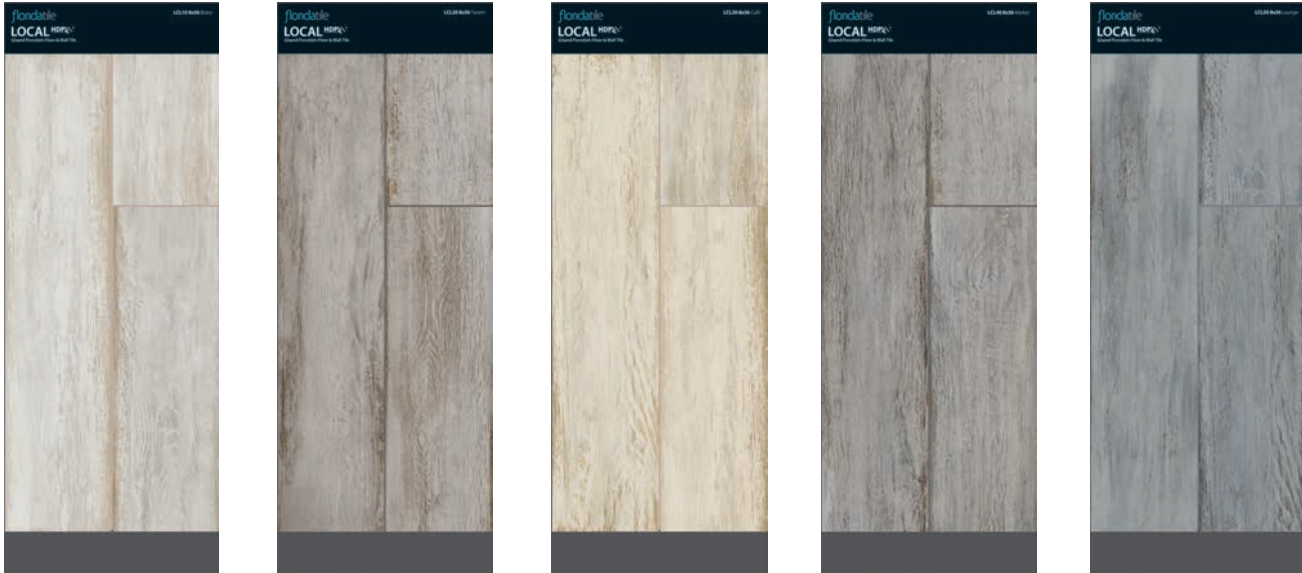

EastVillage^{HDP} Cradle Display 12" w

Enchant^{HDP} Cradle Display (Matte) 14" w

Enchant^{HDP} Cradle Display (Polished) 14" w

Excursion^{HDP} Cradle Display 16" w

Local^{HDP} Cradle Display 16" w

Lost River^{HDP} Cradle Display 12" w

Modtique^{HDP} Cradle Display 24" w

Precious^{HDP} Cradle Display 14" w

CRADLE DISPLAYS

60045CD Divinity^{HDP} 12"

60047CD Enchant^{HDP} (matte) 14"

60048CD Enchant^{HDP} (polished) 14"

CRADLE DISPLAYS

60051CD Excursion^{HDP} 16"

60046CD Local^{HDP} 16"

60055CD Lost River^{HDP} 12"

CRADLE DISPLAYS

60050CD Modtique^{HDP} 24"

49556K Precious^{HDP} 14"

SALES AIDS

48044 Grid Pads

48609 Contractor Pencils (2) Colors