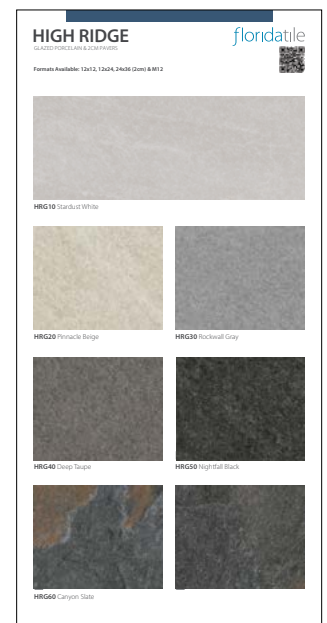

HIGH RIDGE

COLLECTION CARDS

HIGH RIDGE

55194CC 2cm
12" x 6.125"

INDULGE

55027CC Onyx
12" x 6.125"

INDULGE

55127CC Statuario
12" x 6.125"