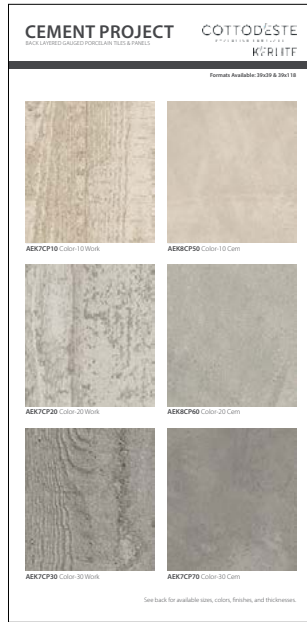

CEMENT PROJECT

55003CC Cement Project
12" x 6.125"