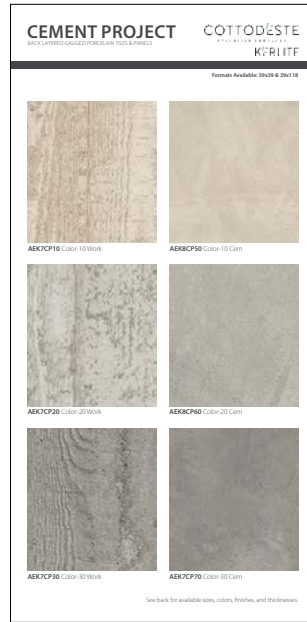

CEMENT PROJECT

55003CC Cement Project
12" x 6.125"