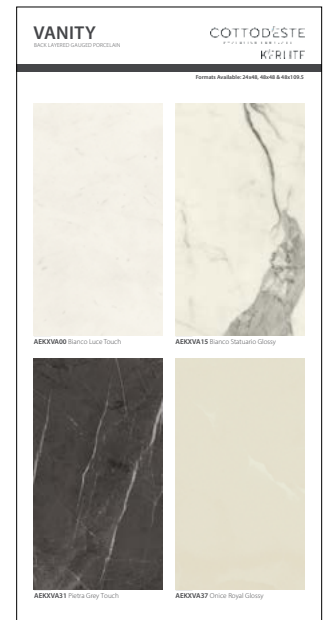

LITHOS

55006CC Lithos
12" x 6.125"

METAL

55007CC Metal
12" x 6.125"

PIETRA D'ISEO

55010CC Pietra d'Iseo
12" x 6.125"

VANITY

55008CC Vanity
12" x 6.125"