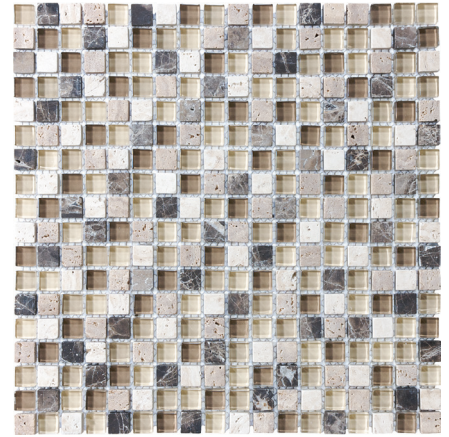

bliss

Pietra Art
Glass, Stone & Metal Mosaics

floridatile

mosaics **5/8" x 5/8"** 12" x 12" sheets (glass & stone)

NS344M125/8 Cabernet

NS342M125/8 Bamboo

NS341M125/8 Cappuccinno

NS343M125/8 Midnight

NS346M125/8 Waterfall

NS347M125/8 Iceland

NS340M125/8 Spa

NS345M125/8 Crème Bruléé

Shown on Front: **NS351RSP5/8** Cappuccinno

Shown: NS342M125/8 Bamboo

linear blend mosaics **rsp** (random sized pattern) 12" x 12" sheets (glass & stone)

NS354RSP5/8 Cabernet

NS352RSP5/8 Bamboo

NS351RSP5/8 Cappuccino

NS353RSP5/8 Midnight

NS356RSP5/8 Waterfall

NS357RSP5/8 Iceland

NS350RSP5/8 Spa

NS355RSP5/8 Crème Bruléé