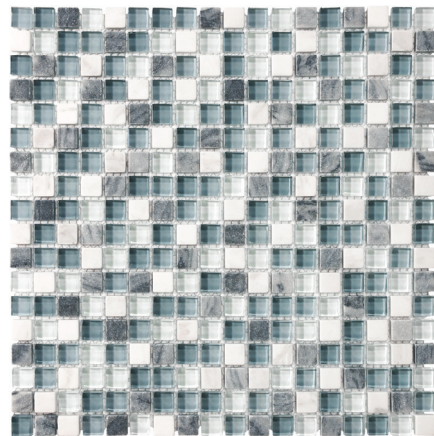

bliss

Pietra Art
Glass, Stone & Metal Mosaics

floridatile

mosaics **5/8" x 5/8"** 12" x 12" sheets (glass & stone)

NS344M125/8 Cabernet

NS342M125/8 Bamboo

NS341M125/8 Cappuccinno

NS343M125/8 Midnight

NS346M125/8 Waterfall

NS347M125/8 Iceland

NS340M125/8 Spa

NS345M125/8 Crème Bruléé

Shown on Front: **NS351RSP5/8** Cappuccinno

Shown: NS342M125/8 Bamboo

linear blend mosaics **rsp** (random sized pattern) 12" x 12" sheets (glass & stone)