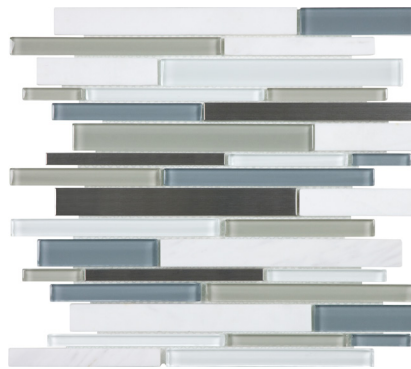

NS388RSP5/8 Nordic Storm