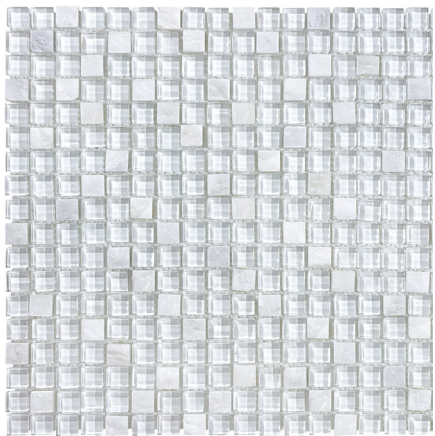

bliss

Pietra Art
Glass, Stone & Metal Mosaics

floridatile

mosaics **5/8" x 5/8"** 12" x 12" sheets (glass & stone)

NS344M125/8 Cabernet

NS342M125/8 Bamboo

NS341M125/8 Cappuccinno

NS343M125/8 Midnight

NS354RSP5/8 Cabernet

NS352RSP5/8 Bamboo

NS351RSP5/8 Cappuccino

NS353RSP5/8 Midnight

NS356RSP5/8 Waterfall

NS357RSP5/8 Iceland

NS350RSP5/8 Spa

NS355RSP5/8 Crème Bruléé

Shown: NS357RSP5/8 Iceland

mosaics **5/8" x 5/8"** 12" x 12" sheets (glass & stone)

NS360M125/8 Amber Tea

NS362M125/Black Timber

NS363M125/8 Cotton Wood

NS365M125/8 Norwegian Ice

NS364M125/8 Silver Aspen

NS361M125/8 Smoky Mica