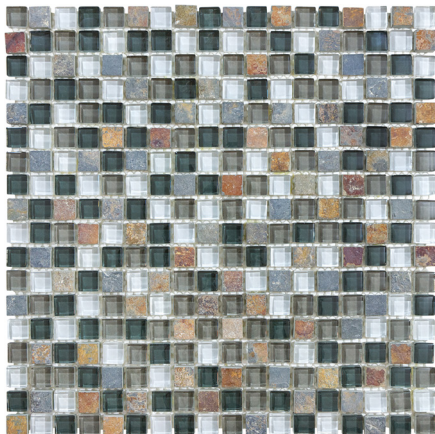

Shown: NS357RSP5/8 Iceland

mosaics **5/8" x 5/8"** 12" x 12" sheets (glass & stone)

NS360M125/8 Amber Tea

NS362M125/Black Timber

NS363M125/8 Cotton Wood

NS365M125/8 Norwegian Ice

NS364M125/8 Silver Aspen

NS361M125/8 Smoky Mica