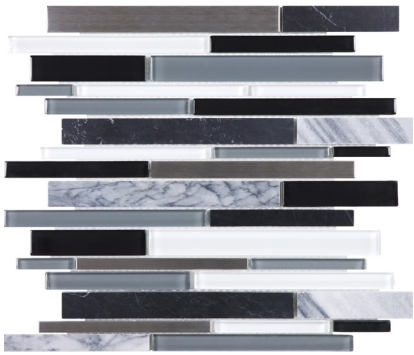

NS374RSP5/8 Silver Aspen

NS371RSP5/8 Smoky Mica

Shown: NS351RSP5/8 Cappuccino

linear blend mosaics **rsp** (random sized pattern) 12" x 12" sheets (glass, stone & stainless steel)

NS389RSP5/8 Arctic Night