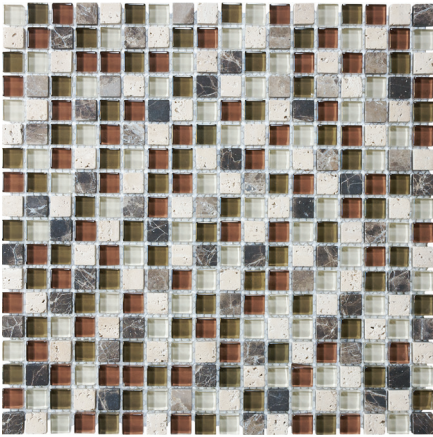

bliss

Pietra Art
Glass, Stone & Metal Mosaics

floridatile

mosaics **5/8" x 5/8"** 12" x 12" sheets (glass & stone)

NS344M125/8 Cabernet

NS342M125/8 Bamboo

NS341M125/8 Cappuccinno

NS343M125/8 Midnight

NS346M125/8 Waterfall

NS347M125/8 Iceland

NS340M125/8 Spa

NS345M125/8 Crème Bruléé

Shown on Front: **NS351RSP5/8** Cappuccinno

Shown: NS342M125/8 Bamboo

linear blend mosaics **rsp** (random sized pattern) 12" x 12" sheets (glass & stone)

NS354RSP5/8 Cabernet

NS352RSP5/8 Bamboo

NS351RSP5/8 Cappuccino

NS353RSP5/8 Midnight

NS356RSP5/8 Waterfall

NS357RSP5/8 Iceland

NS350RSP5/8 Spa

NS355RSP5/8 Crème Bruléé