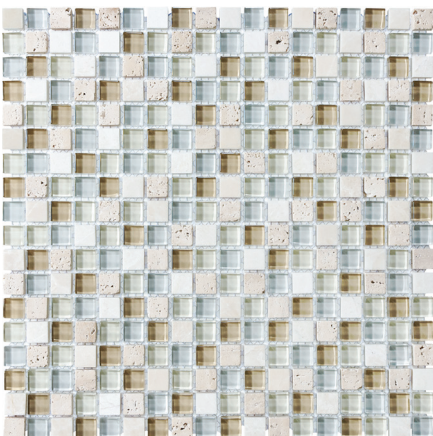

bliss

Pietra Art
Glass, Stone & Metal Mosaics

floridatile

mosaics **5/8" x 5/8"** 12" x 12" sheets (glass & stone)

NS344M125/8 Cabernet

NS342M125/8 Bamboo

NS341M125/8 Cappuccinno

NS343M125/8 Midnight

NS346M125/8 Waterfall

NS347M125/8 Iceland

NS340M125/8 Spa

NS345M125/8 Crème Bruléé

Shown on Front: **NS351RSP5/8** Cappuccinno

Shown: NS342M125/8 Bamboo

linear blend mosaics **rsp** (random sized pattern) 12" x 12" sheets (glass & stone)

NS354RSP5/8 Cabernet

NS352RSP5/8 Bamboo

NS351RSP5/8 Cappuccino

NS353RSP5/8 Midnight

NS356RSP5/8 Waterfall

NS357RSP5/8 Iceland

NS350RSP5/8 Spa

NS355RSP5/8 Crème Bruléé