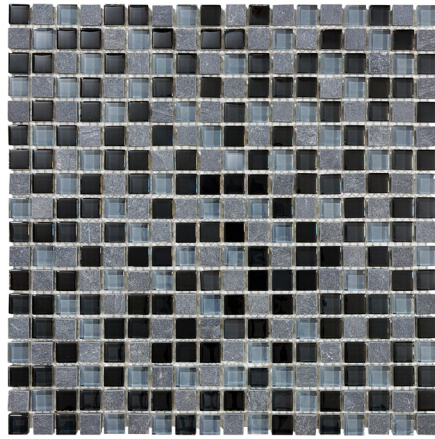

NS362M125/Black Timber