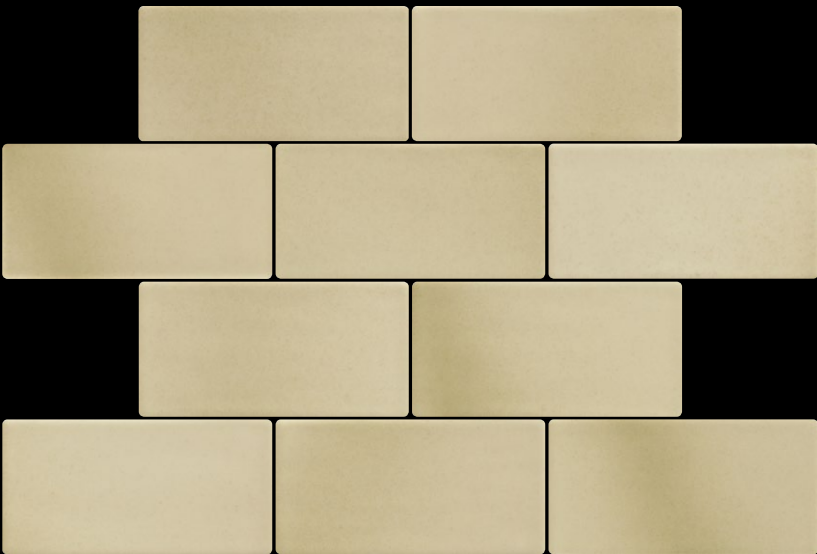

60302/CR2x6 & 60302/CRS2x1.2  
Linen Chair Rail &  
Chair Rail Stop (not shown)

60302/CR4x6 & 60302/CRS4x1.5  
Linen Chair Rail &  
Chair Rail Stop (not shown)

LT. AVOCADO

Shown: **60359 3x6** Lt. Avocado, **60359/L2x6** Lt. Avocado Circles Listello, **60359/M12BULB** Lt. Avocado Bulb Mosaic