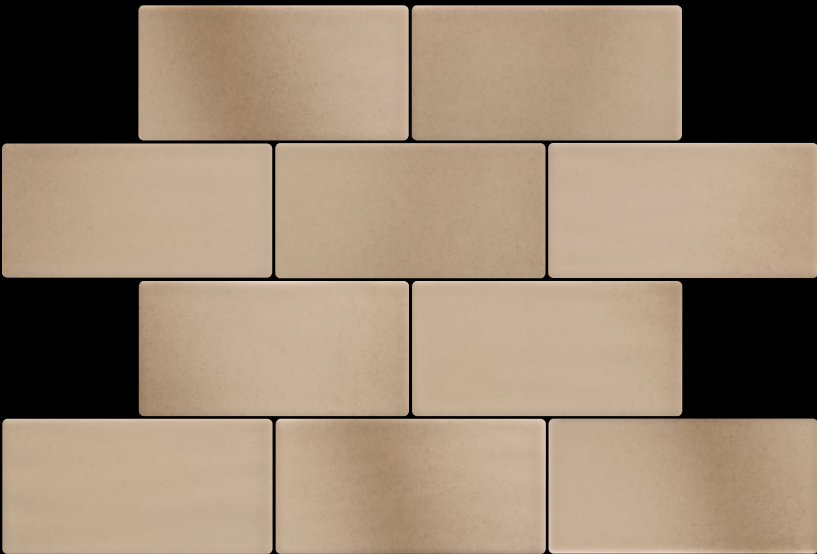

Shown: 60325 3x6 Mocha, 60325/L2x6 Mocha Circles Listello, 60325/CR2x6 Mocha Chair Rail